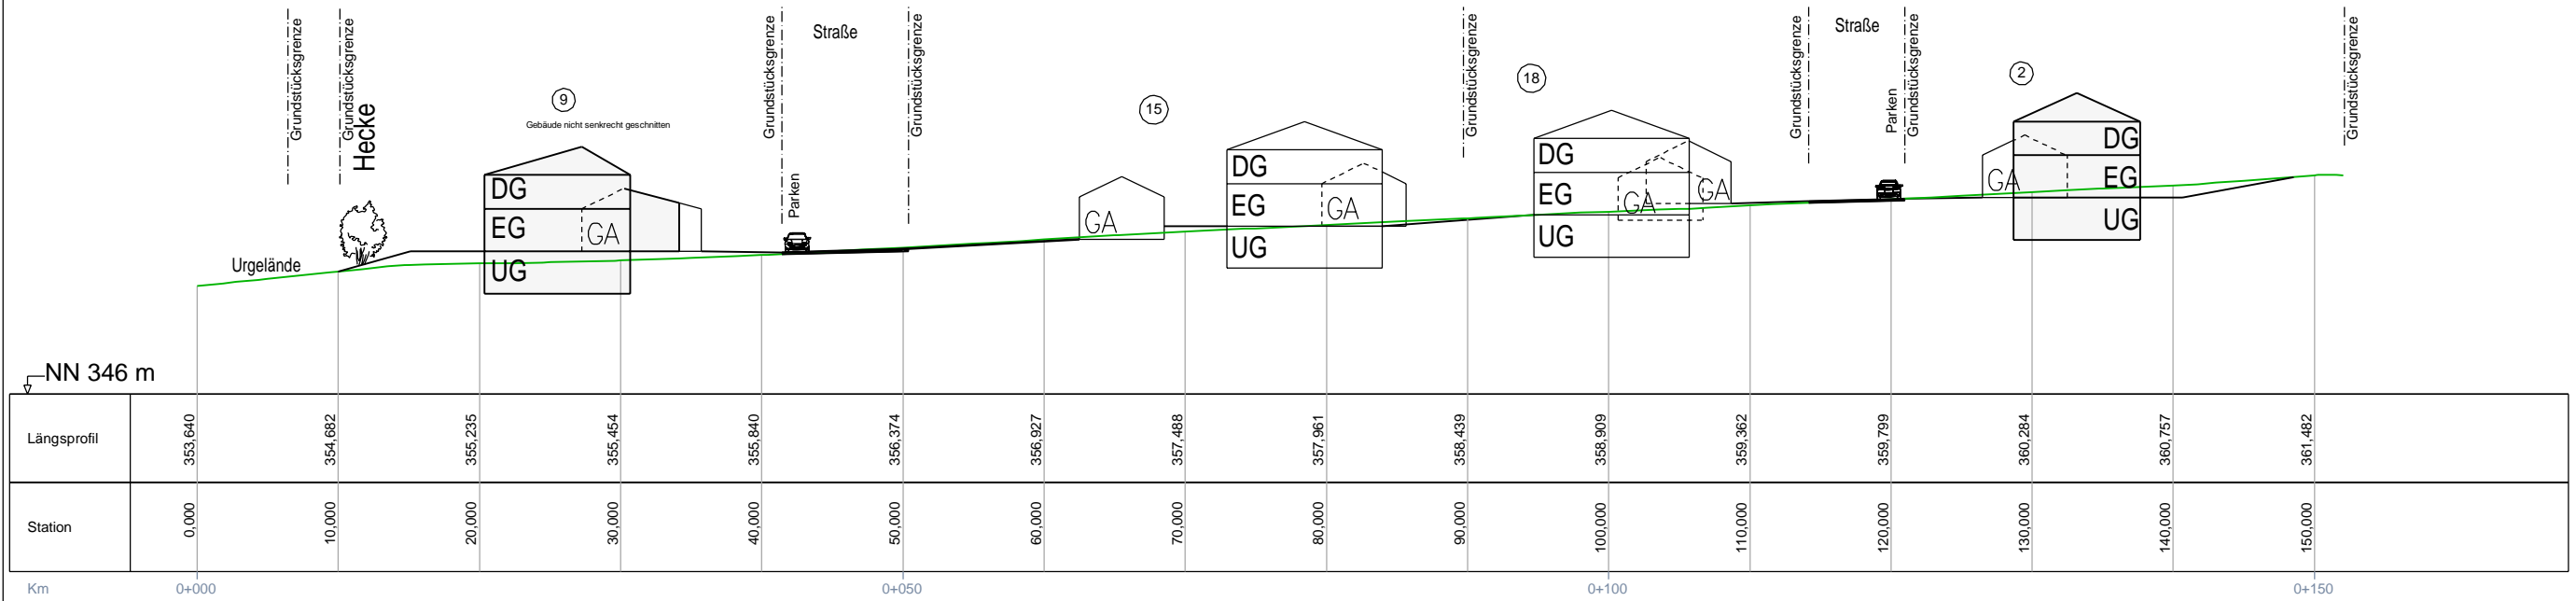

Schnitt 1

Schnitt 2

7. BBP - Schnitte BG Klinikfeld

Dipl.-Ing. Kiendl & Moosbauer
 Büro für Bauwesen
 Am Tegelberg 3
 94469 Deggendorf

Maßstab: 1 : 500
 Datum: 14.09.2022