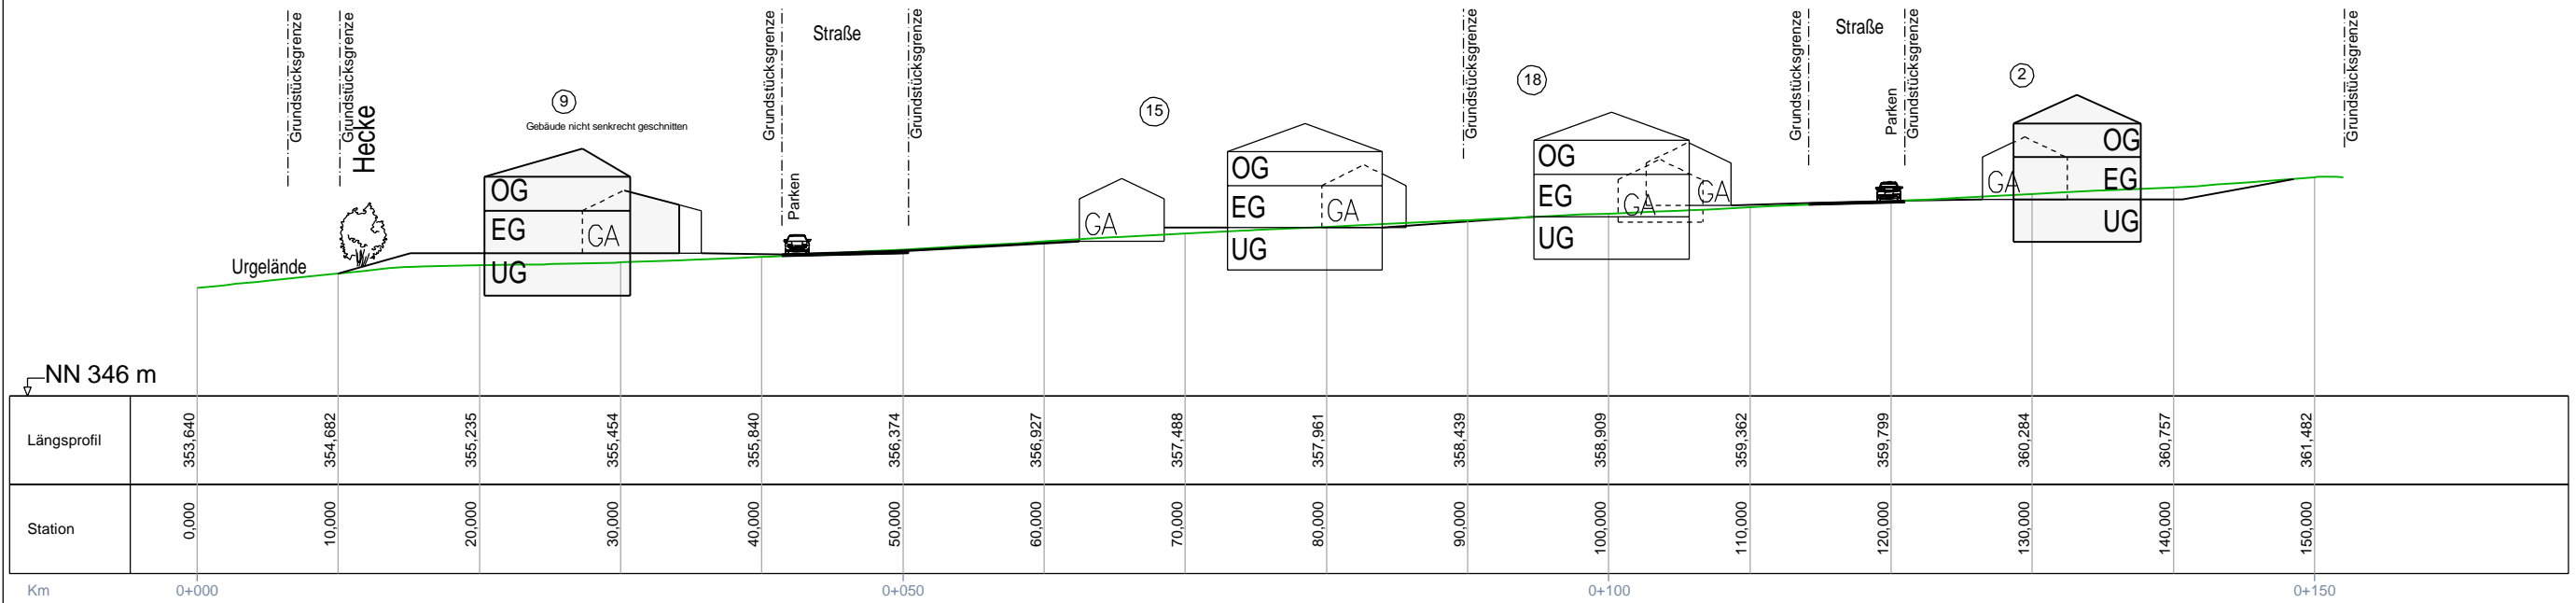

Schnitt 1

Schnitt 2

7. BBP - Schnitte BG Klinikfeld

Dipl.-Ing. Kiendl & Moosbauer
 Büro für Bauwesen
 Am Tegelberg 3
 94469 Deggendorf

Maßstab: 1 : 500
 Datum: 15.02.2023